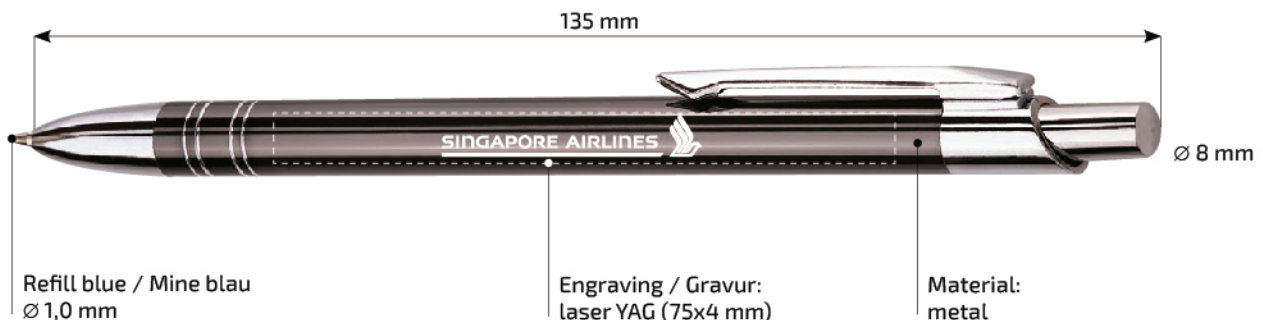

BALLPENS / KUGELSCHREIBER