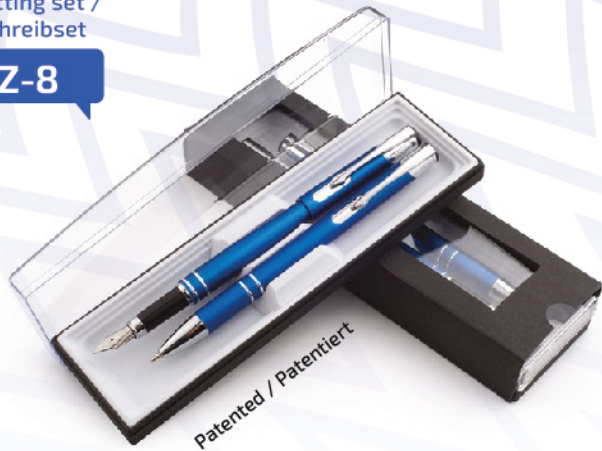

Cosmo, Omega

Writting set /
Schreibset

Z-8

Writting set in etui and black paper sleeve.

Material: plastic. Etui size: 17,7 x 5,3 x 2,3 cm.

2-elements etui is suitable for series Cosmo and Omega.

3-elements etui is suitable for series Cosmo and Omega.

Packaging: 100 pcs · Karton: 6 kg brutto · Size: 39 x 30 x 29 cm