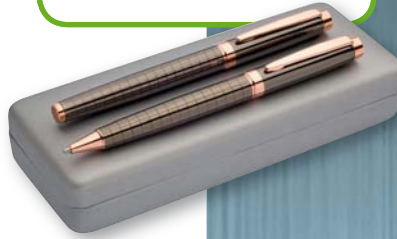

# TRAMONTO

85

85

91

FLEXIBLE CLIP

TRAMONTO SET

MILANO BP | 1256380

MILANO RP | 1356380