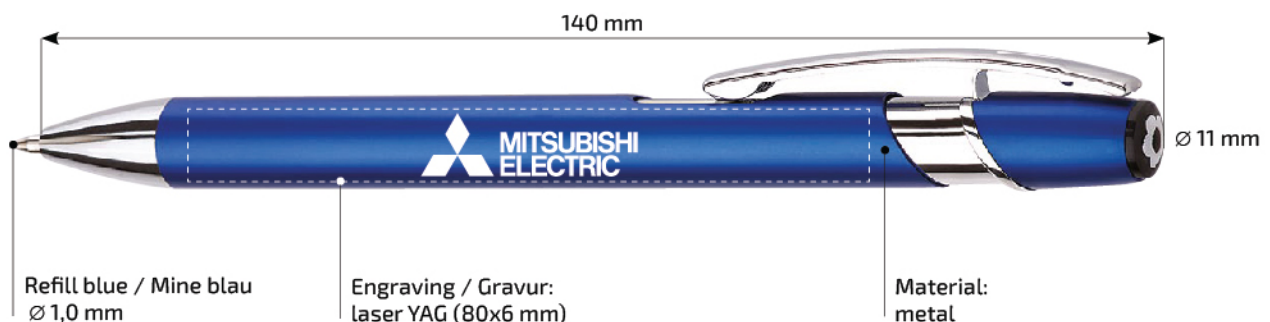

BALLPENS / KUGELSCHREIBER