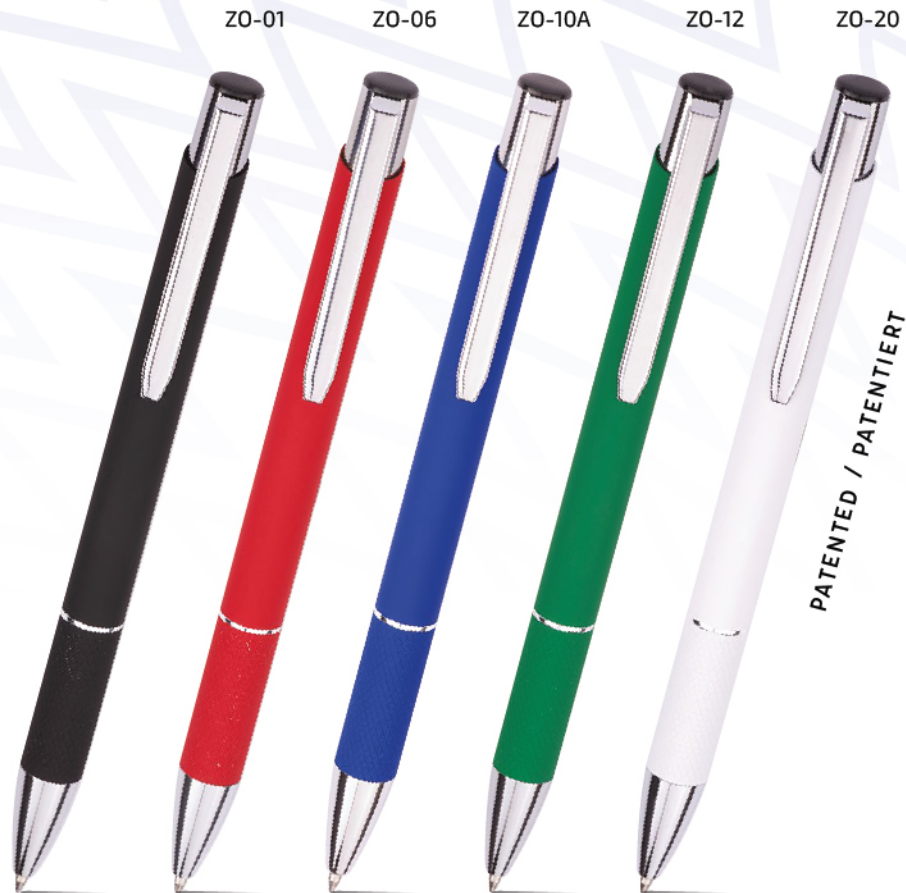

SERIES / SERIE *Zoe*

METAL BALLPEN WITH A RUBBER COATING / METALL-KUGELSCHREIBER MIT GUMMIBESCHICHTUNG