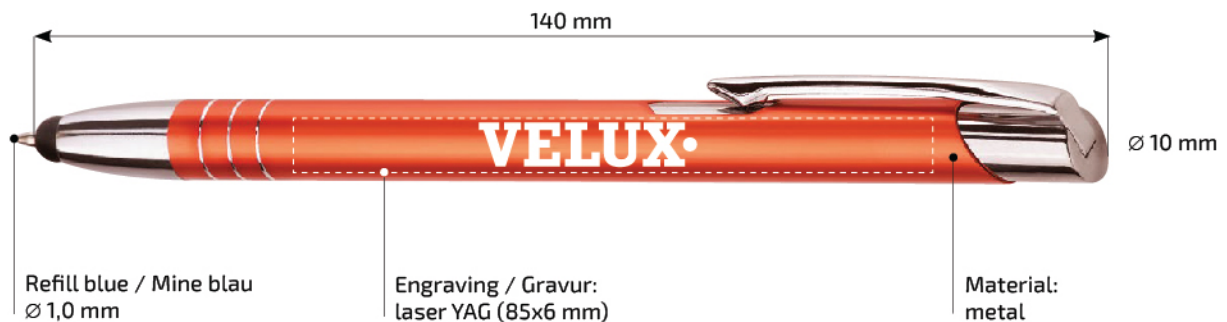

BALLPENS / KUGELSCHREIBER