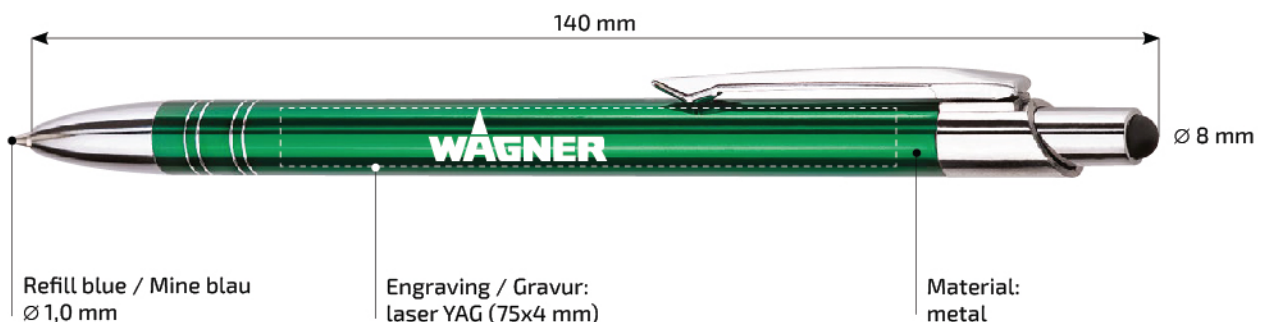

BALLPENS / KUGELSCHREIBER