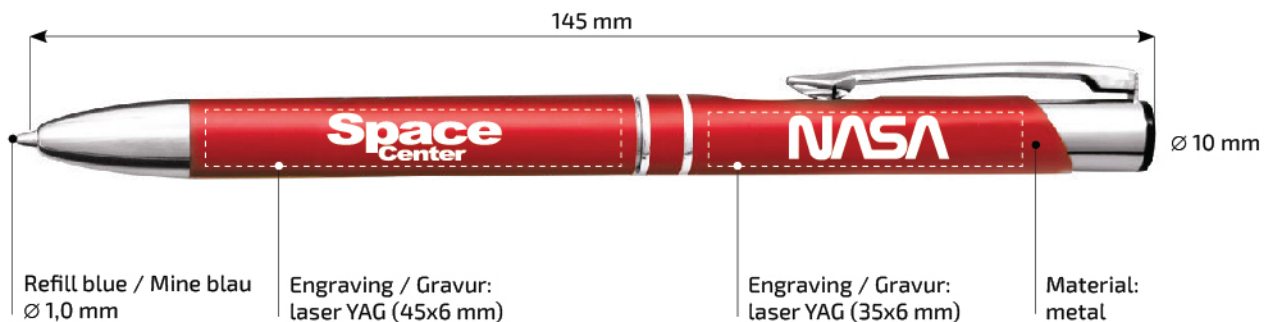

Technical specification and appearance of a pen show on the photo can differ a little bit from real look.
Bilden von den illustrativ. Die tatsächlichen Farben der Produkte Können von den vorgestellten.

●	CD-06	red / rot	●
		●	matt / matte

Refill blue Ø 1.0 mm - standard
Mine blau Ø 1.0 mm - standard

Refill black, for an extra charge
Mine schwarz, plus Aufpreis
auf Bestellung erhältlich

Refill red, for an extra charge
Mine rot, plus Aufpreis
auf Bestellung erhältlich

Packaging / Verpackung:
50 pcs - polybag / Polybeutel

Carton / Karton: 33x23x16 cm
Weight / Gewicht: 9,5 kg gross / brutto

1 carton / 500 pcs
1 Karton / 500 Stück