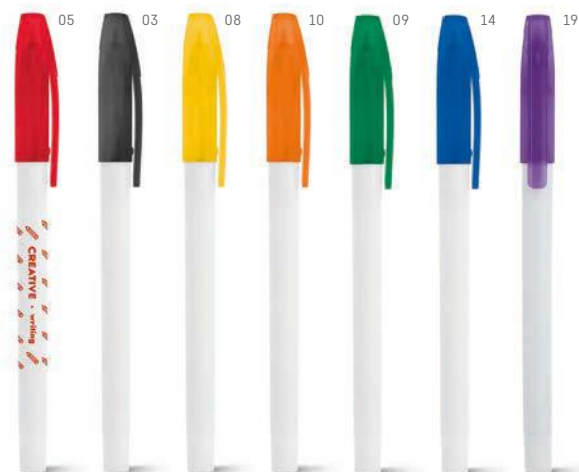

51110 ° JADE

Ball pen. PP.

∅10 x 142 mm

SRC - 50 x 24 mm

UN. 1 2500 5000 10000

€ 0,15 0,14 0,14 0,13