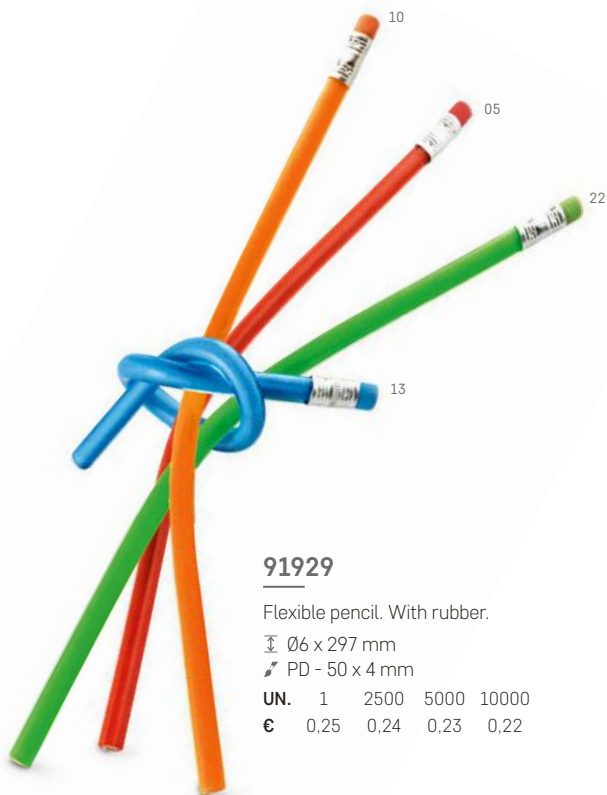

91929

Flexible pencil. With rubber.

∅ 6 x 297 mm
PD - 50 x 4 mm

UN.	1	2500	5000	10000
€	0,25	0,24	0,23	0,22