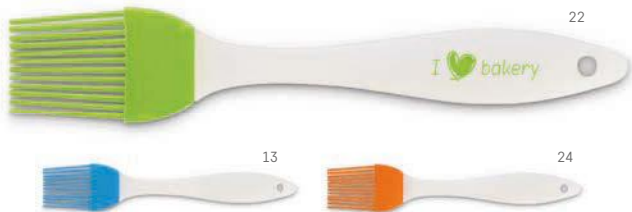

93883

Basting brush. Silicone and PP.

⊥ 173 x 32 mm
↗ PD - 30 x 10 mm

UN.	1	1000	2500	5000	10000
€	0,66	0,64	0,62	0,60	0,59