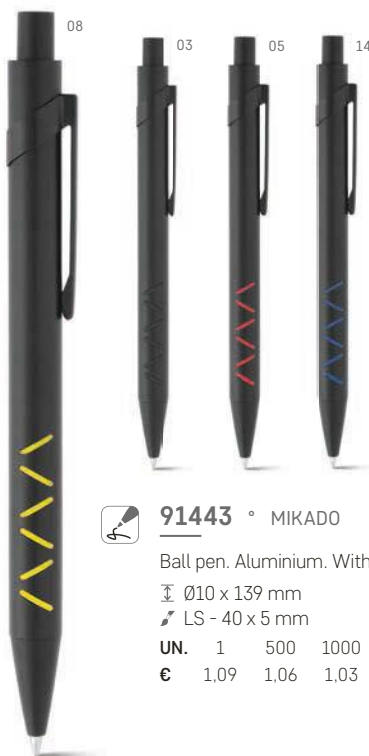

91443 ° MIKADO

Ball pen. Aluminium. With rubber finish grip.

∅ 10 x 139 mm

LS - 40 x 5 mm

UN. 1 500 1000 2500 5000

€ 1,09 1,06 1,03 1,01 0,98