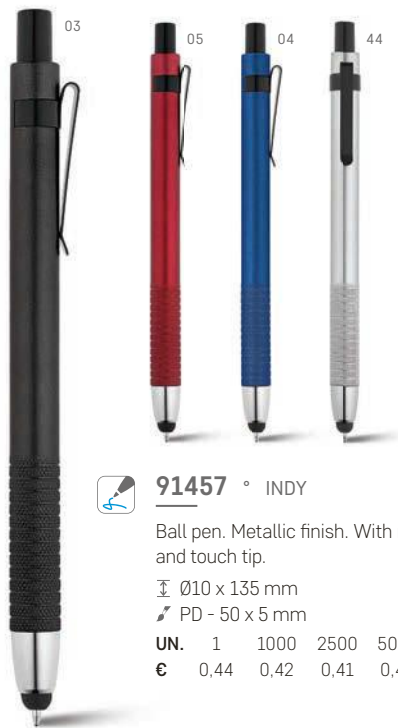

∅10 x 145 mm

PD - 52 x 30,3 mm

UN. 1 1000 2500 5000 10000

€ 0,49 0,47 0,46 0,45 0,44

**91457** ° INDY

Ball pen. Metallic finish. With metal clip and touch tip.

∅10 x 135 mm

PD - 50 x 5 mm