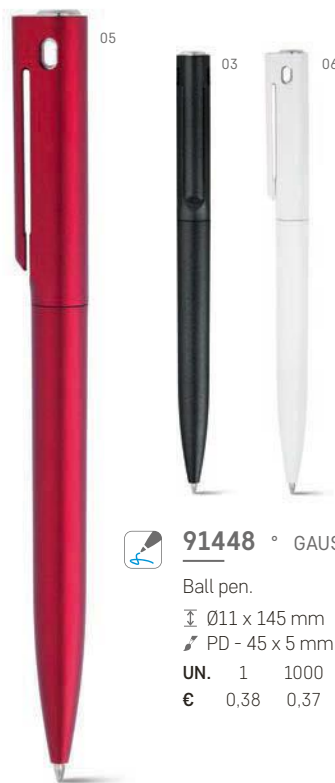

PD - 50 x 6 mm

UN.	1	1000	2500	5000	10000
€	0,47	0,46	0,44	0,43	0,42

**91600** ° LENA

Ball pen. Metal clip.

∅ 10 x 142 mm

PD - 45 x 5 mm

UN. 1 1000 2500 5000 10000

€ 0,39 0,38 0,37 0,36 0,35