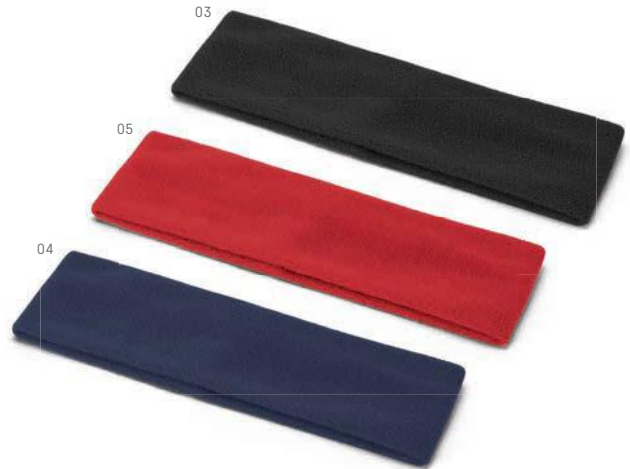

99020

Headband. Polar fleece: 220 g/m².

± Ø580 x 80 mm
↗ TR - 150 x 50 mm

UN.	1	500	1000	2500	5000
€	0,80	0,78	0,76	0,76	0,75