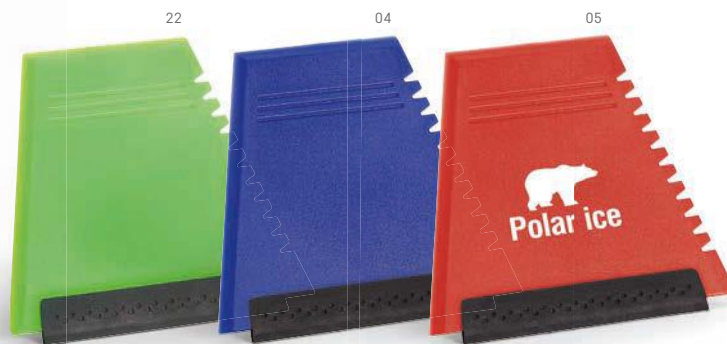

98181

Ice scraper. Translucent plastic.

▮ 108 x 224 mm

♣ PD - 40 x 20 mm

UN. 1 500 1000 2500 5000

€ 0.72 0.70 0.68 0.66 0.65

98122

Ice scraper. With glove.

▮ 165 x 270 x 13 mm

♣ PD - 50 x 7 mm

UN. 1 500 1000 2500 5000

€ 1.82 1.77 1.71 1.68 1.64

98182

Ice scraper.

▮ 109 x 120 x 3 mm

♣ SR - 55 x 40 mm

UN. 1 1000 2500 5000 10000

€ 0.53 0.52 0.50 0.49 0.48