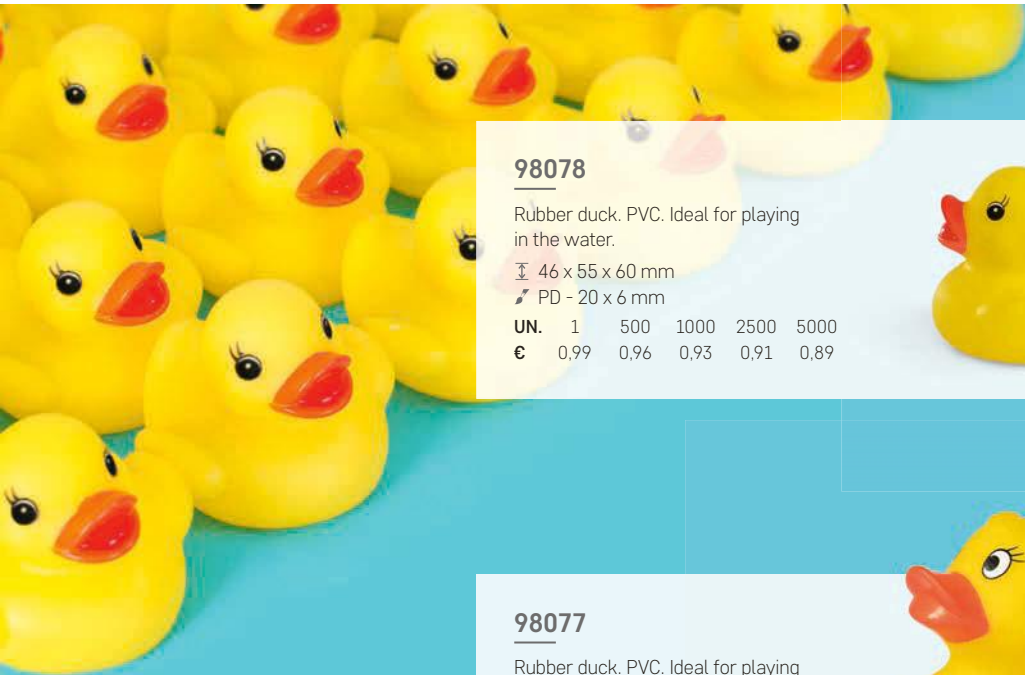

### 98078

Rubber duck. PVC. Ideal for playing in the water.

∓ 46 x 55 x 60 mm

↗ PD - 20 x 6 mm

UN. 1 500 1000 2500 5000

€ 0,99 0,96 0,93 0,91 0,89