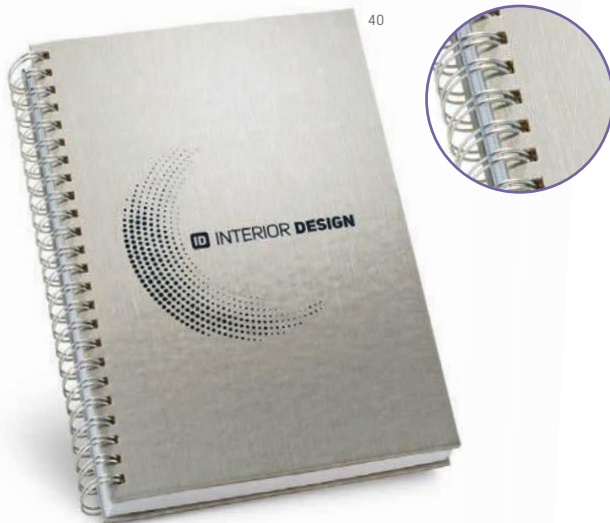

UN.	1	250	500	1000	2500
€	2,20	2,13	2,07	2,02	1,98

B6

**93496**

Notebook. Semi-rigid PP. With 70 plain sheets.

120 x 180 mm  
SR - 80 x 130 mm

UN.	1	500	1000	2500	5000
€	1,09	1,06	1,03	1,01	0,98

A5

**93472**