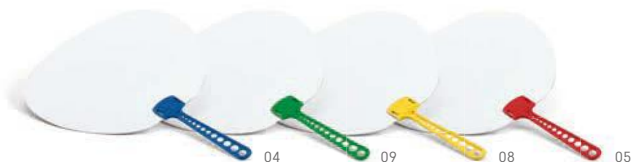

04

09

08

05

98483

Hand fan. PP and PVC.

▮ 180 x 240 x 4 mm

✂ UV - 180 x 150 mm

UN. 1 1000 2500 5000 10000

€ 0,48 0,47 0,45 0,44 0,43

58315

Touch screen pouch for smartphone. PVC. Waterproof. Allows screen interaction from the outside. For 5.5" smartphone.

▮ 100 x 220 mm

✂ SR - 60 x 90 mm

UN. 1 1000 2500 5000 10000

€ 0,82 0,80 0,77 0,76 0,74