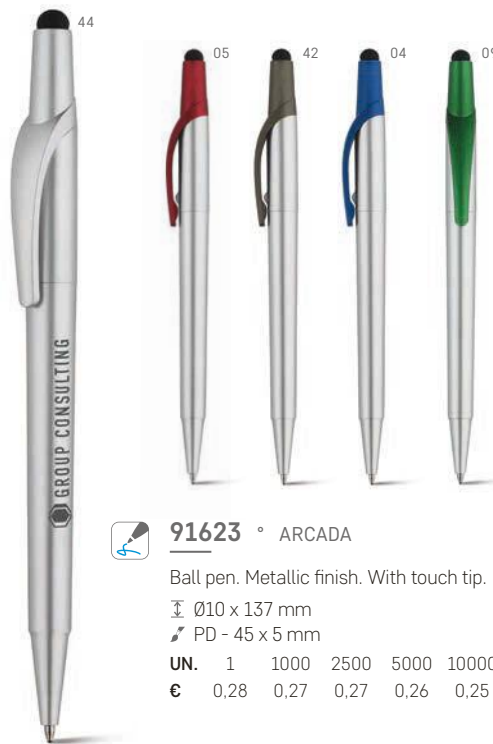

∅10 x 145 mm

PD - 52 x 30,3 mm

UN. 1 1000 2500 5000 10000

€ 0,49 0,47 0,46 0,45 0,44

**91457** ° INDY

Ball pen. Metallic finish. With metal clip and touch tip.

∅10 x 135 mm

PD - 50 x 5 mm

UN. 1 1000 2500 5000 10000

€ 0,44 0,42 0,41 0,40 0,39

**91640** ° SPECTRA

Ball pen. Metallic finish. With touch tip.

∅10 x 140 mm

PD - 50 x 5 mm

UN. 1 1000 2500 5000 10000

€ 0,36 0,35 0,34 0,33 0,32