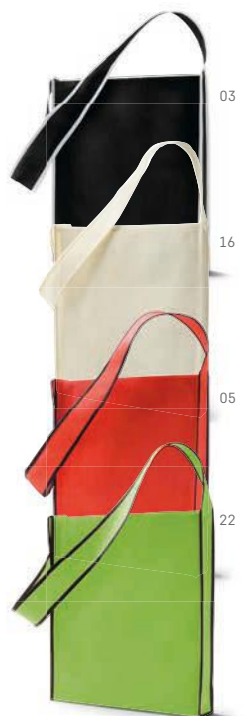

22

03

05

04

10

92269

Shoulder bag. Non-woven: 100 g/m². Velcro fastening.

┌ 260 x 330 x 60 mm

└ TX - 200 x 120 mm

UN. 1 500 1000 2500 5000

€ 1,44 1,39 1,35 1,32 1,29

04

03

16

05

22

92490

Shoulder bag. Non-woven: 80 g/m². 95 cm handle.

┌ 350 x 390 x 60 mm

└ TX - 260 x 240 mm

UN. 1 1000 2500 5000 10000

€ 0,89 0,86 0,83 0,82 0,80