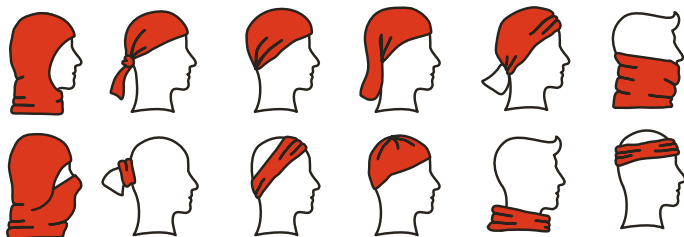

99021

Multifunction bandana. Microfiber: 130 g/m².

± 250 x 470 mm
↗ TR - 150 x 150 mm

UN.	1	500	1000	2500	5000
€	1,17	1,13	1,10	1,07	1,05